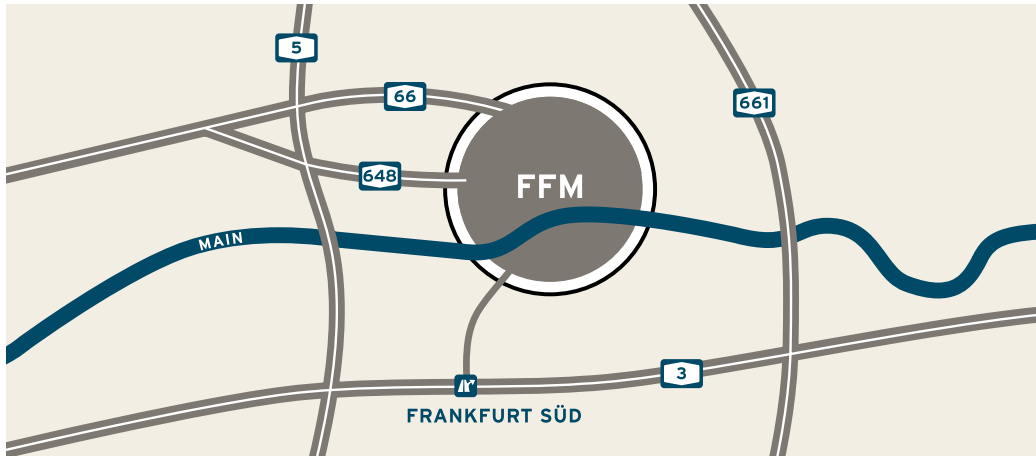

IHR WEG ZU UNS

Über das Frankfurter Autobahnnetz erreichen Sie uns auf der A 66, Ausfahrt Miquelallee in Richtung Messe, auf der A 648, die zu dem weithin sichtbaren Messeturm führt und auf der A 3, Ausfahrt Frankfurt Süd über Sachsenhausen.

Sie finden uns citynah im Frankfurter Westend zehn Gehminuten von der Alten Oper entfernt. Sie können uns auch bequem mit der U 6 / U 7 (Westend) erreichen. Für Autofahrer sind Stellplätze vorhanden.

WALLRICH
ASSET MANAGEMENT AG
Bockenheimer Landstr. 64
60323 Frankfurt am Main