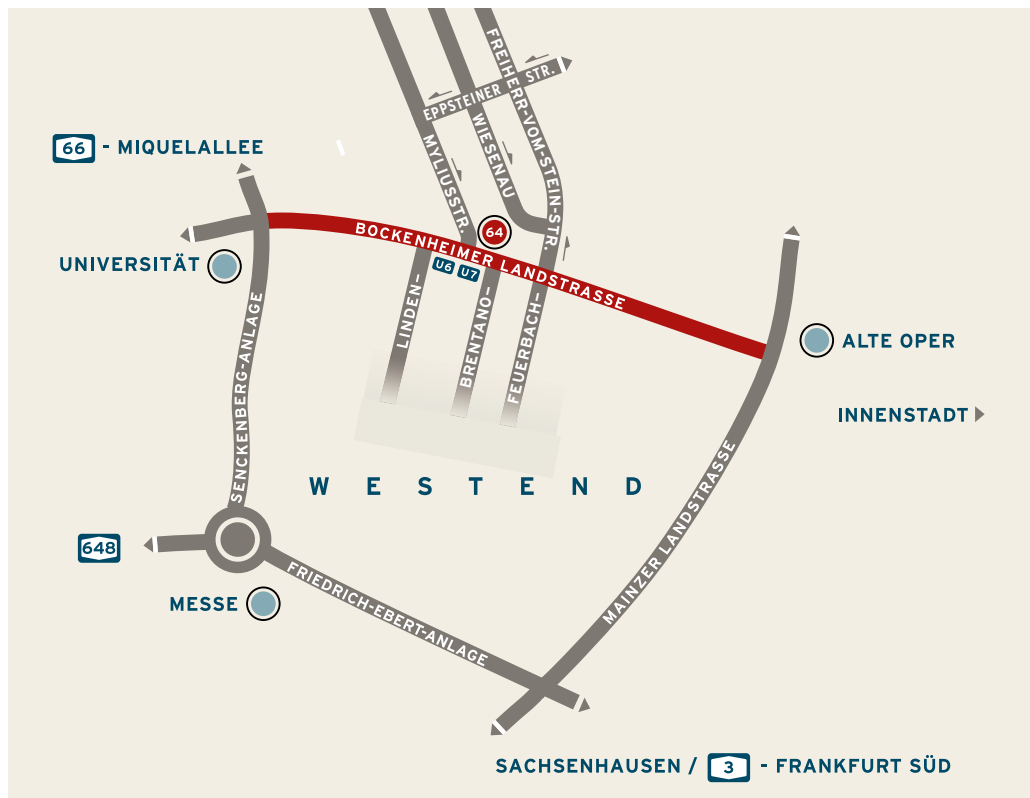

IHR WEG ZU UNS

Über das Frankfurter Autobahnnetz erreichen Sie uns auf der A 66, Ausfahrt Miquelallee in Richtung Messe, auf der A 648, die zu dem weithin sichtbaren Messeturm führt und auf der A 3, Ausfahrt Frankfurt Süd über Sachsenhausen.

Sie finden uns citynah im Frankfurter Westend zehn Gehminuten von der Alten Oper entfernt. Sie können uns auch bequem mit der U 6 / U 7 (Westend) erreichen. Für Autofahrer sind Stellplätze vorhanden.

WALLRICH
ASSET MANAGEMENT AG
Bockenheimer Landstr. 64
60323 Frankfurt am Main